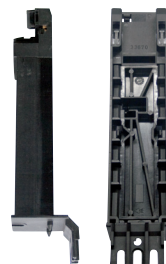

SASILplus mit neuer Einschaltsperr *SASILplus with new closing lock-out*

Für die SASILplus Baugröße 00 ist nun die neue Einschaltsperr A8517000 verfügbar. Diese unterscheidet sich konstruktiv von der Einschaltsperr für SASILclassic A8517305.

Für die SASILplus Baugröße 1 ist die Einschaltsperr in der Leistenführung integriert, für SASILclassic ist diese nachrüstbar (A8617306).

Für die Baugröße 2/3 ist die Einschaltsperr sowohl für SASILplus als auch für SASILclassic identisch und nachrüstbar (A8717307).

The SASILplus size 00 is available now with new closing lock-out A8517000, which differs in the design of SASILclassic (A8517305). The closing lock-out for SASILplus size 1 is integrated in the strip guide and this can be retrofitted for SASILclassic size 1 (A8617306). The closing lock-outs of size 2 or 3 for SASILplus as well as SASILclassic are identical and suitable to retrofit (A8717307).

SASILplus

SASILclassic

Größe / *Size*: 00
Artikel-No. / *Article -No.*:
A8517000

Größe / *Size*: 00
Artikel-No. / *Article -No.*:
A8517305

Größe / *Size*: 1
In Leistenführung integriert
Integrated in strip guide