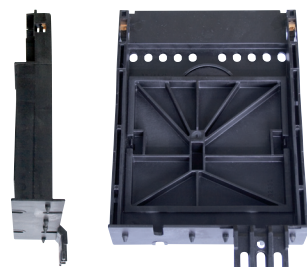

Größe / *Size*: 2/3
Artikel-No. / *Article -No.*:
A8717307