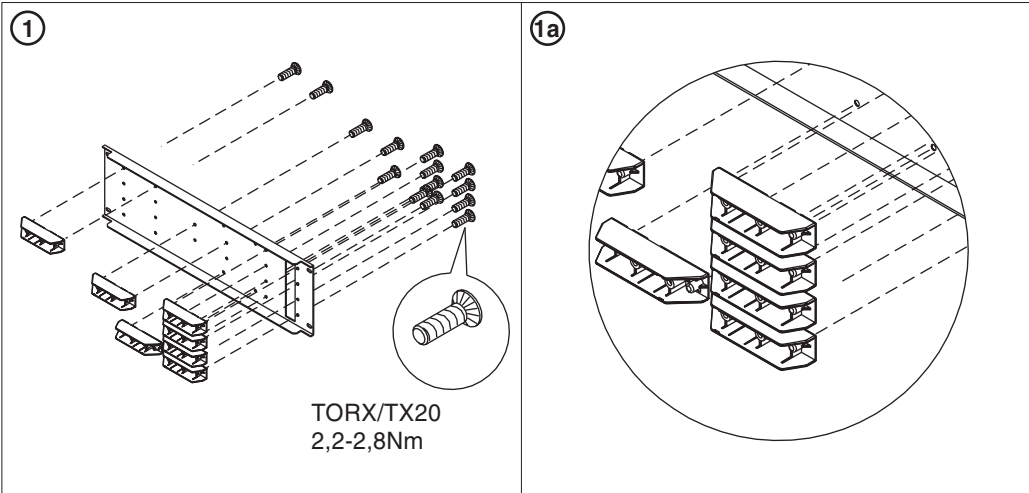

Befestigung an Montageplatte / Fixing on mounting plate

• BSE / 125A(320A) / 1854 / FV

Erlaubte Phasenfolge / Allowed sequence of phases

• BSE / 125A / 1854 / FV

Gebrauchsanleitung Installation Instructions

GA-A005

14612b

CE Bausätze Einspeisung Voltage tap kit

- BSE / 125A / 1853 / FV
- BSE / 320A / 1853 / FV

- BSE / 125A / 1854 / FV
- BSE / 320A / 1854 / FV

ME95

BSE / 125A / 1853 / FV

BSE / 320A / 1853 / FV

BSE / 125A / 1854 / FV

BSE / 320A / 1854 / FV

Befestigung an Montageplatte / Fixing on mounting plate

• BSE / 125A(320A) / 1853 / FV