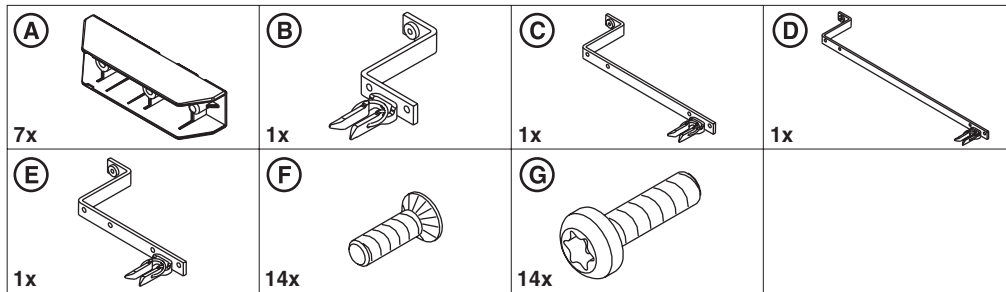

Befestigung an Montageplatte / Fixing on mounting plate

• BSE / 125A(320A) / 1854 / FV

Erlaubte Phasenfolge / Allowed sequence of phases

• BSE / 125A / 1854 / FV

Gebrauchsanleitung Installation Instructions

GA-A005

14612b

CE Bausätze Einspeisung Voltage tap kit

- BSE / 125A / 1853 / FV
- BSE / 320A / 1853 / FV

- BSE / 125A / 1854 / FV
- BSE / 320A / 1854 / FV

ME95

BSE / 125A / 1853 / FV

BSE / 320A / 1853 / FV

BSE / 125A / 1854 / FV

BSE / 320A / 1854 / FV

Befestigung an Montageplatte / Fixing on mounting plate

• BSE / 125A(320A) / 1853 / FV