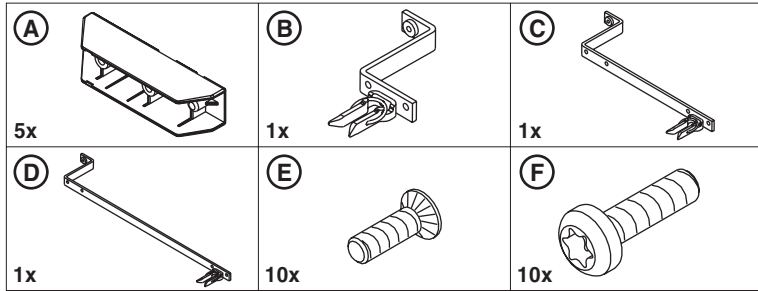

Befestigung an Montageplatte / Fixing on mounting plate

• BSE / 125A(320A) / 1854 / FV

Erlaubte Phasenfolge / Allowed sequence of phases

• BSE / 125A / 1854 / FV

Gebrauchsanleitung Installation Instructions

GA-A005

14612b

CE Bausätze Einspeisung Voltage tap kit

- BSE / 125A / 1853 / FV
- BSE / 320A / 1853 / FV

- BSE / 125A / 1854 / FV
- BSE / 320A / 1854 / FV

ME95

BSE / 125A / 1853 / FV

BSE / 320A / 1853 / FV

BSE / 125A / 1854 / FV

BSE / 320A / 1854 / FV

Befestigung an Montageplatte / Fixing on mounting plate

• BSE / 125A(320A) / 1853 / FV