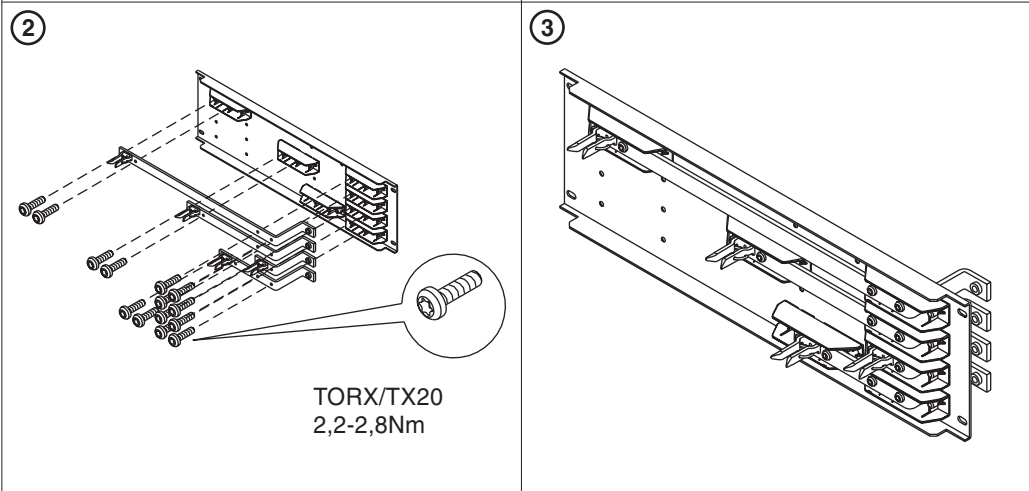

Befestigung an Montageplatte / Fixing on mounting plate

• BSE / 125A(320A) / 1854 / FV

Erlaubte Phasenfolge / Allowed sequence of phases

• BSE / 125A / 1854 / FV

Gebrauchsanleitung Installation Instructions

GA-A005

14612b

CE Bausätze Einspeisung Voltage tap kit

- BSE / 125A / 1853 / FV
- BSE / 320A / 1853 / FV

- BSE / 125A / 1854 / FV
- BSE / 320A / 1854 / FV

ME95

BSE / 125A / 1853 / FV

BSE / 320A / 1853 / FV

BSE / 125A / 1854 / FV

BSE / 320A / 1854 / FV

Befestigung an Montageplatte / Fixing on mounting plate

• BSE / 125A(320A) / 1853 / FV