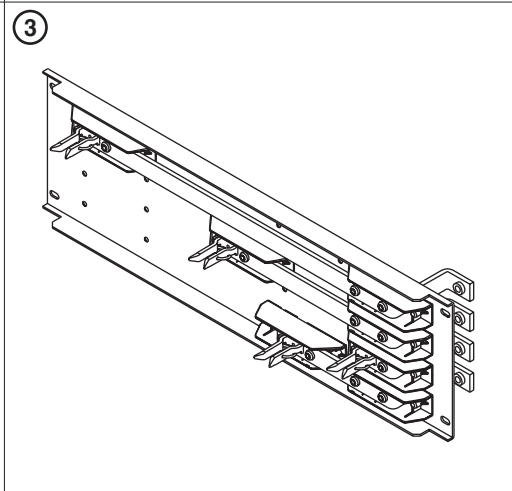

Befestigung an Montageplatte / Fixing on mounting plate

• BSE / 125A(320A) / 1854 / FV

Erlaubte Phasenfolge / Allowed sequence of phases

• BSE / 125A / 1854 / FV

Gebrauchsanleitung Installation Instructions

GA-A005

14612b

CE Bausätze Einspeisung Voltage tap kit

- BSE / 125A / 1853 / FV
- BSE / 320A / 1853 / FV

- BSE / 125A / 1854 / FV
- BSE / 320A / 1854 / FV

ME95

BSE / 125A / 1853 / FV

BSE / 320A / 1853 / FV

BSE / 125A / 1854 / FV

BSE / 320A / 1854 / FV

Befestigung an Montageplatte / Fixing on mounting plate

• BSE / 125A(320A) / 1853 / FV