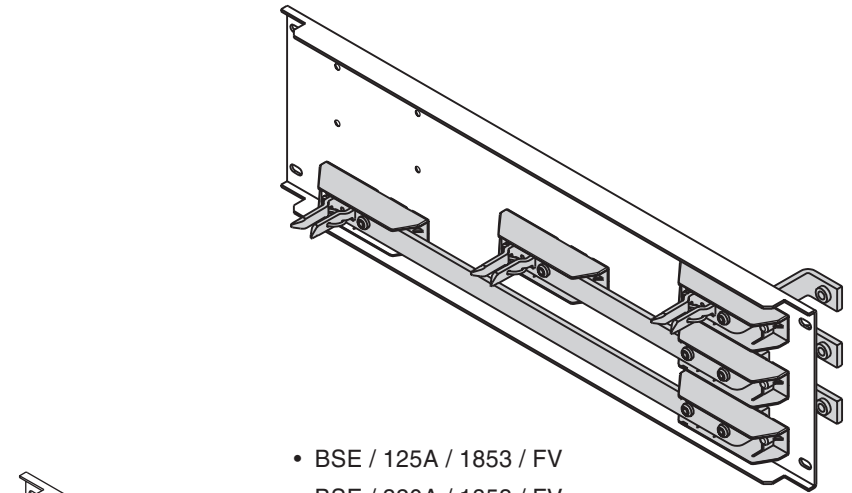

Befestigung an Montageplatte / Fixing on mounting plate

• BSE / 125A(320A) / 1854 / FV

Erlaubte Phasenfolge / Allowed sequence of phases

• BSE / 125A / 1854 / FV

Gebrauchsanleitung Installation Instructions

GA-A005

14612b

CE Bausätze Einspeisung Voltage tap kit

- BSE / 125A / 1853 / FV
- BSE / 320A / 1853 / FV

- BSE / 125A / 1854 / FV
- BSE / 320A / 1854 / FV

ME95

BSE / 125A / 1853 / FV

BSE / 320A / 1853 / FV

BSE / 125A / 1854 / FV

BSE / 320A / 1854 / FV

Befestigung an Montageplatte / Fixing on mounting plate

• BSE / 125A(320A) / 1853 / FV