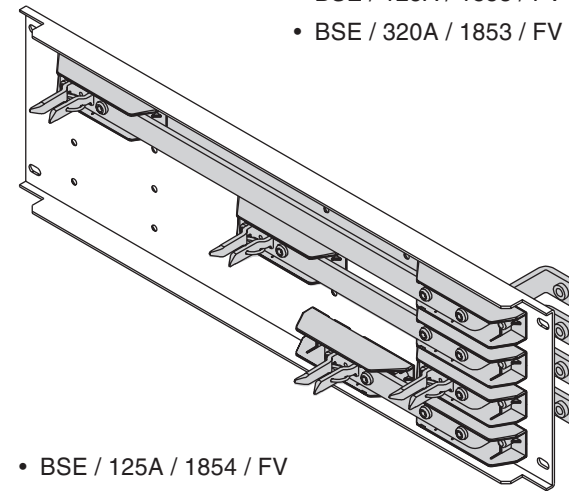

Befestigung an Montageplatte / Fixing on mounting plate

• BSE / 125A(320A) / 1854 / FV

Erlaubte Phasenfolge / Allowed sequence of phases

• BSE / 125A / 1854 / FV

Gebrauchsanleitung Installation Instructions

GA-A005

14612b

CE Bausätze Einspeisung Voltage tap kit

- BSE / 125A / 1853 / FV
- BSE / 320A / 1853 / FV

- BSE / 125A / 1854 / FV
- BSE / 320A / 1854 / FV

ME95

BSE / 125A / 1853 / FV

BSE / 320A / 1853 / FV

BSE / 125A / 1854 / FV

BSE / 320A / 1854 / FV

Befestigung an Montageplatte / Fixing on mounting plate

• BSE / 125A(320A) / 1853 / FV