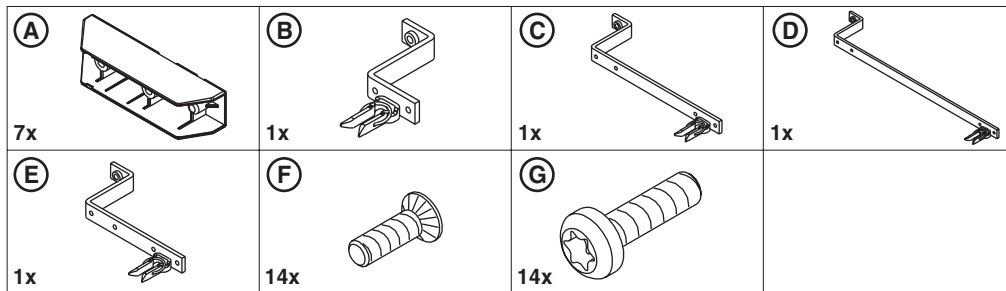

Befestigung an Montageplatte / Fixing on mounting plate

• BSE / 125A(320A) / 1854 / FV

Erlaubte Phasenfolge / Allowed sequence of phases

• BSE / 125A / 1854 / FV

Gebrauchsanleitung Installation Instructions

GA-A005

14612b

CE Bausätze Einspeisung Voltage tap kit

- BSE / 125A / 1853 / FV
- BSE / 320A / 1853 / FV

- BSE / 125A / 1854 / FV
- BSE / 320A / 1854 / FV

ME95

BSE / 125A / 1853 / FV

BSE / 320A / 1853 / FV

BSE / 125A / 1854 / FV

BSE / 320A / 1854 / FV

Befestigung an Montageplatte / Fixing on mounting plate

• BSE / 125A(320A) / 1853 / FV