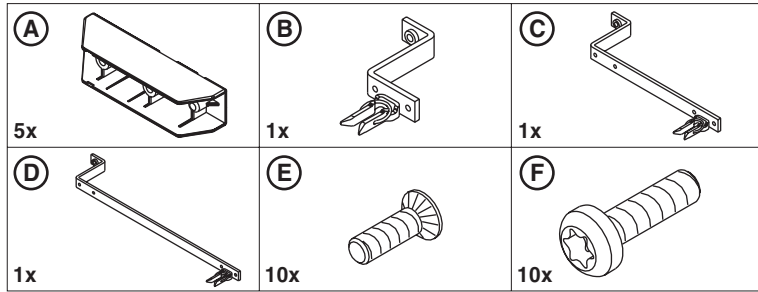

Befestigung an Montageplatte / Fixing on mounting plate

• BSE / 125A(320A) / 1854 / FV

Erlaubte Phasenfolge / Allowed sequence of phases

• BSE / 125A / 1854 / FV

Gebrauchsanleitung Installation Instructions

GA-A005

14612b

CE Bausätze Einspeisung Voltage tap kit

- BSE / 125A / 1853 / FV
- BSE / 320A / 1853 / FV

- BSE / 125A / 1854 / FV
- BSE / 320A / 1854 / FV

ME95

BSE / 125A / 1853 / FV

BSE / 320A / 1853 / FV

BSE / 125A / 1854 / FV

BSE / 320A / 1854 / FV

Befestigung an Montageplatte / Fixing on mounting plate

• BSE / 125A(320A) / 1853 / FV