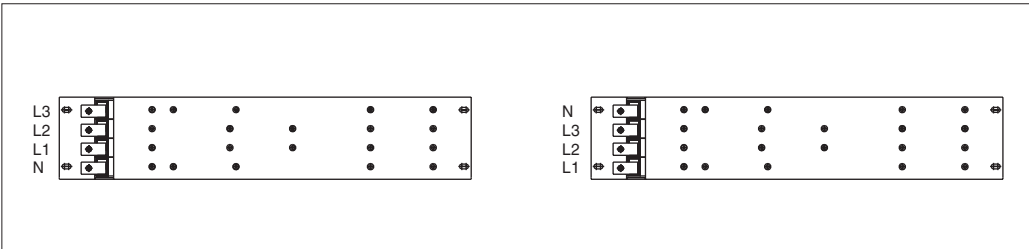

Befestigung an Montageplatte / Fixing on mounting plate

• BSE / 125A(320A) / 1854 / FV

Erlaubte Phasenfolge / Allowed sequence of phases

• BSE / 125A / 1854 / FV

Gebrauchsanleitung Installation Instructions

GA-A005

14612b

CE Bausätze Einspeisung Voltage tap kit

- BSE / 125A / 1853 / FV
- BSE / 320A / 1853 / FV

- BSE / 125A / 1854 / FV
- BSE / 320A / 1854 / FV

ME95

BSE / 125A / 1853 / FV

BSE / 320A / 1853 / FV

BSE / 125A / 1854 / FV

BSE / 320A / 1854 / FV

Befestigung an Montageplatte / Fixing on mounting plate

• BSE / 125A(320A) / 1853 / FV