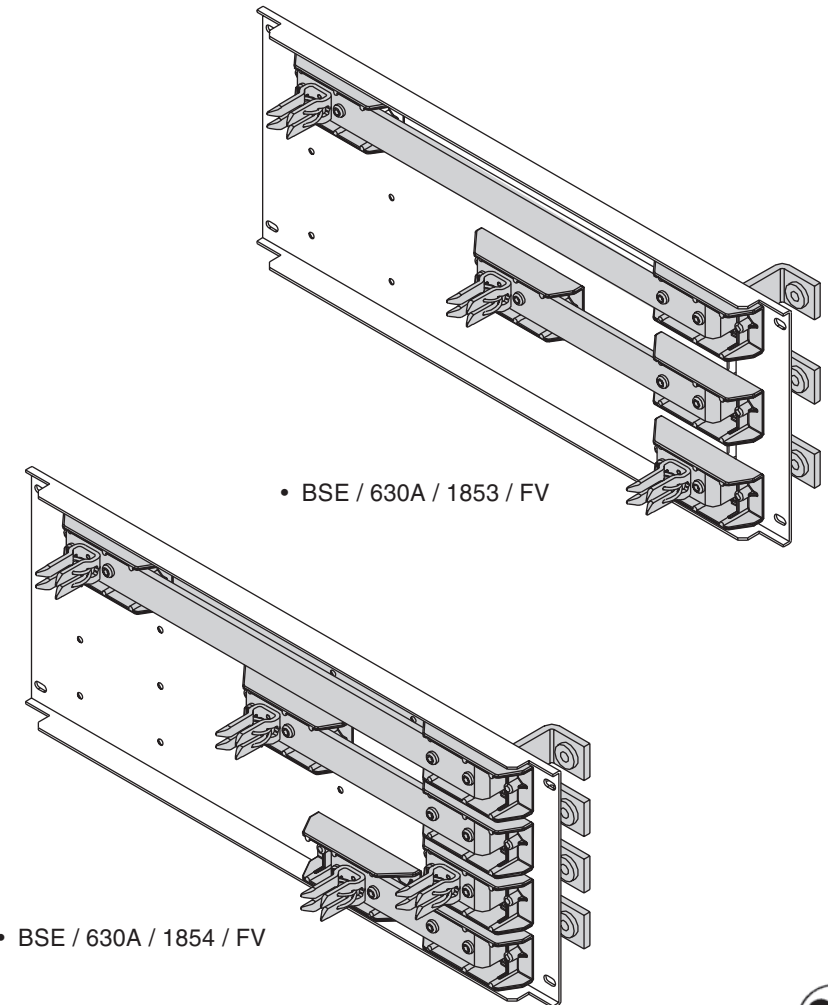

## Befestigung an Montageplatte / Fixing on mounting plate

• BSE / 630A / 1854 / FV

## Gebrauchsanleitung Installation Instructions

GA-A006

1461201

### CE Bausätze Einspeisung Voltage tap kit

ME95

**BSE / 630A / 1853 / FV**

**BSE / 630A / 1854 / FV**

**Befestigung an Montageplatte / Fixing on mounting plate**

• BSE / 630A / 1853 / FV