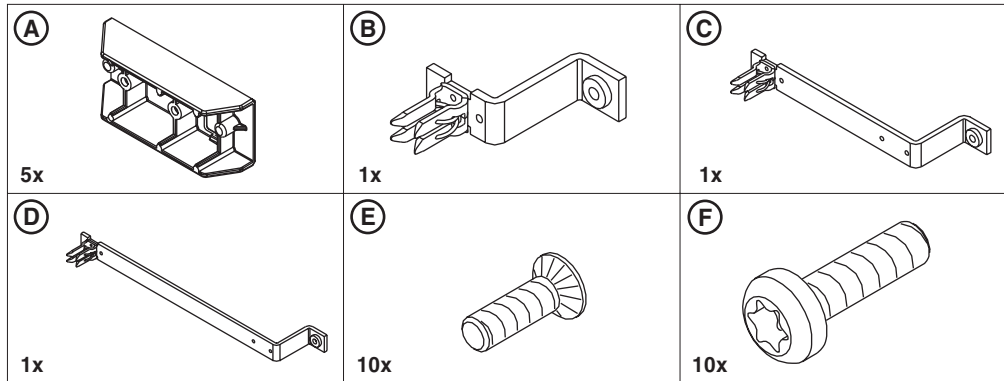

## Befestigung an Montageplatte / Fixing on mounting plate

• BSE / 630A / 1854 / FV

## Gebrauchsanleitung Installation Instructions

GA-A006

1461201

### CE Bausätze Einspeisung Voltage tap kit

ME95

**BSE / 630A / 1853 / FV**

**BSE / 630A / 1854 / FV**

**Befestigung an Montageplatte / Fixing on mounting plate**

• BSE / 630A / 1853 / FV