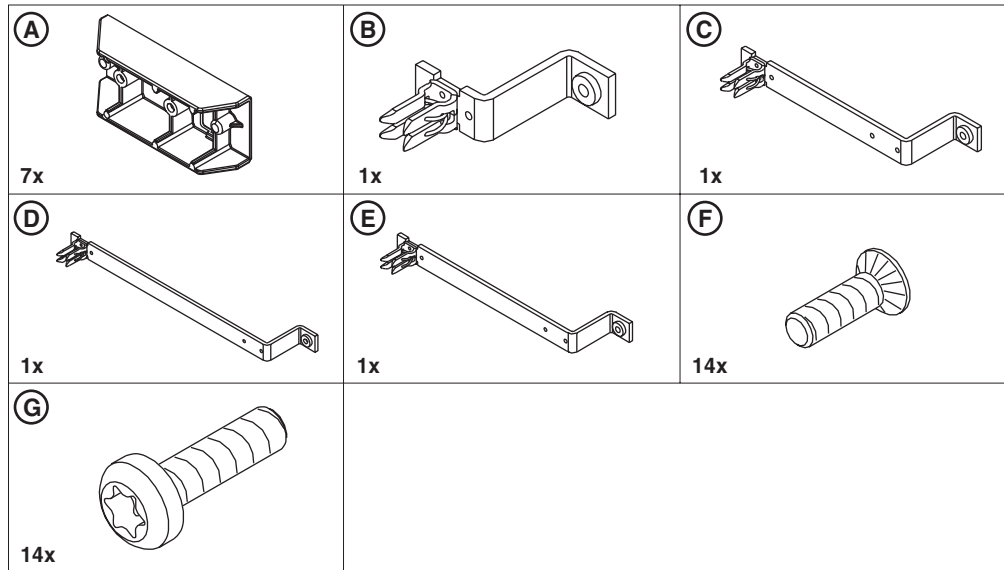

## Befestigung an Montageplatte / Fixing on mounting plate

• BSE / 630A / 1854 / FV

### CE Bausätze Einspeisung Voltage tap kit

ME95

**BSE / 630A / 1853 / FV**

**BSE / 630A / 1854 / FV**

**Befestigung an Montageplatte / Fixing on mounting plate**

• BSE / 630A / 1853 / FV