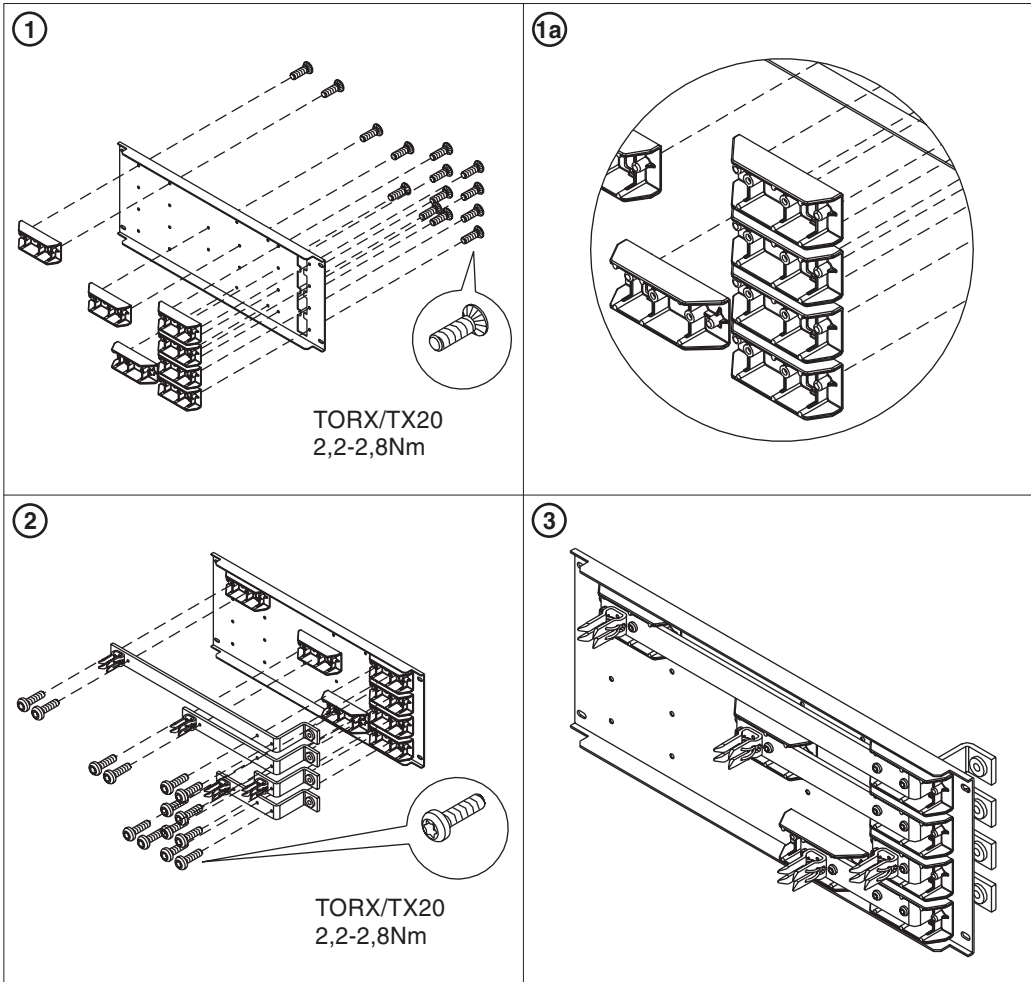

## Befestigung an Montageplatte / Fixing on mounting plate

• BSE / 630A / 1854 / FV

## Gebrauchsanleitung Installation Instructions

GA-A006

1461201

### CE Bausätze Einspeisung Voltage tap kit

ME95

**BSE / 630A / 1853 / FV**

**BSE / 630A / 1854 / FV**

**Befestigung an Montageplatte / Fixing on mounting plate**

• BSE / 630A / 1853 / FV