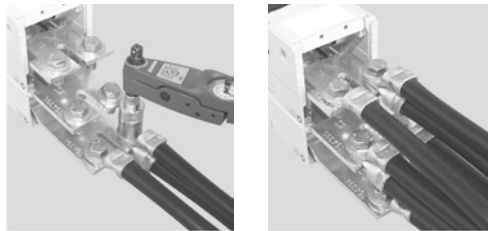

Gebrauchsanleitung Installation Instructions

GA-L013

14554a

CE NH-Sicherungslastschaltleiste Gr. 3/910A ein- und dreipolig schaltbar LV HRC strip type fuse-switch-disconnector Size 3/910A 1-pole and 3-pole switchable

Nur Sicherungseinsätze mit versilberten Messern bzw. mit versilberten Trennlaschen verwenden!
Use fuse-links with silver-plated terminal blades or silver-plated disconnecting links only!

PGT
ME95

Demontage des Leistenoberteiles 1polig schaltbar
Removing the upper section of the switch-fuse unit 1-pole switching

Demontage des Leistenoberteiles 3polig schaltbar
Removing the upper section of the switch-fuse unit 3-pole switching

Anschluß / Connection
2x300mm²

Anschluß / Connection
3x185mm²

Ein- und Ausschalten: schnell schalten
On/Off: move lever quickly!

Anschluß unten / Connection, bottom

Trennstellung abschließbar
Lockable in disconnected position

Anschluß oben / Connection, top

Parkstellung
Parking position