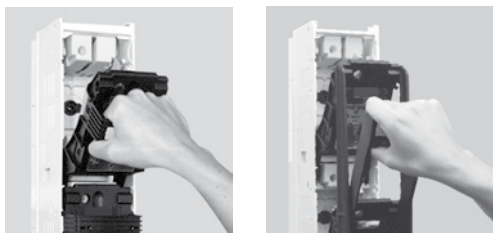

Demontage des Leistenoberteiles 3polig schaltbar
Removing the upper section of the switch-fuse unit 3-pole switching

Anschluß / Connection
2x300mm²

Anschluß / Connection
3x185mm²

Ein- und Ausschalten: schnell schalten
On/Off: move lever quickly!

Anschluß unten / Connection, bottom

Trennstellung abschließbar
Lockable in disconnected position

Anschluß oben / Connection, top

Parkstellung
Parking position