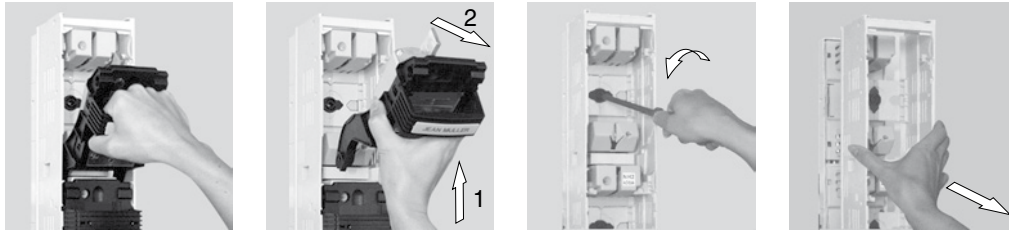

Gebrauchsanleitung Installation Instructions

GA-L013

14554a

CE NH-Sicherungslastschaltleiste Gr. 3/910A ein- und dreipolig schaltbar LV HRC strip type fuse-switch-disconnector Size 3/910A 1-pole and 3-pole switchable

Nur Sicherungseinsätze mit versilberten Messern bzw. mit versilberten Trennlaschen verwenden!
Use fuse-links with silver-plated terminal blades or silver-plated disconnecting links only!

PGT
ME95

Demontage des Leistenoberteiles 1polig schaltbar
Removing the upper section of the switch-fuse unit 1-pole switching

Demontage des Leistenoberteiles 3polig schaltbar
Removing the upper section of the switch-fuse unit 3-pole switching

Anschluß / Connection
2x300mm²

Anschluß / Connection
3x185mm²

Ein- und Ausschalten: schnell schalten
On/Off: move lever quickly!