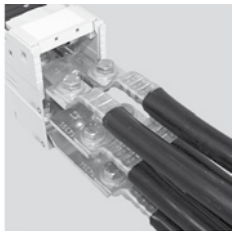

Gebrauchsanleitung Installation Instructions

GA-L013

14554a

CE NH-Sicherungslastschaltleiste Gr. 3/910A ein- und dreipolig schaltbar LV HRC strip type fuse-switch-disconnector Size 3/910A 1-pole and 3-pole switchable

Nur Sicherungseinsätze mit versilberten Messern bzw. mit versilberten Trennlaschen verwenden!
Use fuse-links with silver-plated terminal blades or silver-plated disconnecting links only!

PGT
ME95

Demontage des Leistenoberteiles 1polig schaltbar
Removing the upper section of the switch-fuse unit 1-pole switching

Demontage des Leistenoberteiles 3polig schaltbar
Removing the upper section of the switch-fuse unit 3-pole switching

Anschluß / Connection
2x300mm²

Anschluß / Connection
3x185mm²

Ein- und Ausschalten: schnell schalten
On/Off: move lever quickly!