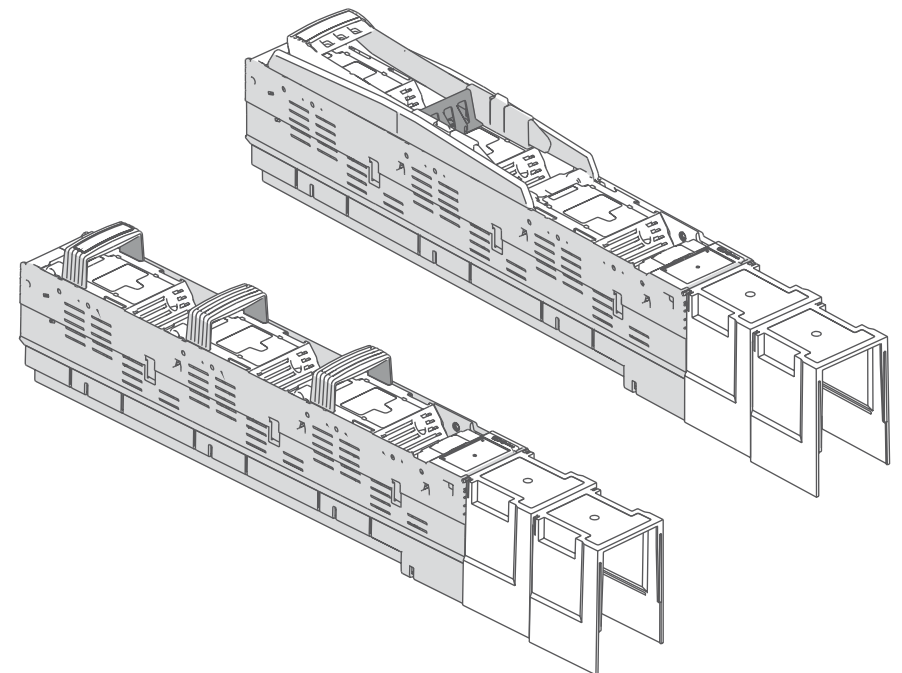

Gebrauchsanleitung Installation Instructions

GA-L013

14554a

CE NH-Sicherungslastschaltleiste Gr. 3/910A ein- und dreipolig schaltbar LV HRC strip type fuse-switch-disconnector Size 3/910A 1-pole and 3-pole switchable

Nur Sicherungseinsätze mit versilberten Messern bzw. mit versilberten Trennlaschen verwenden!
Use fuse-links with silver-plated terminal blades or silver-plated disconnecting links only!

PGT
ME95

Demontage des Leistenoberteiles 1polig schaltbar
Removing the upper section of the switch-fuse unit 1-pole switching

Demontage des Leistenoberteiles 3polig schaltbar
Removing the upper section of the switch-fuse unit 3-pole switching

Anschluß / Connection
2x300mm²

Anschluß / Connection
3x185mm²

Ein- und Ausschalten: schnell schalten
On/Off: move lever quickly!