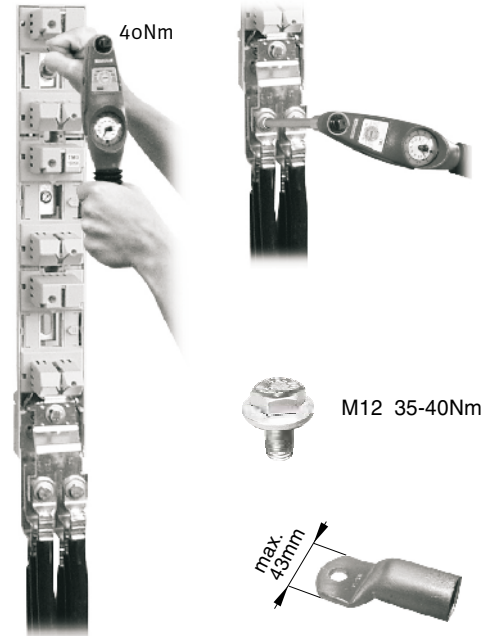

Gebrauchsanleitung Installation Instructions

GA-L013

14554a

CE NH-Sicherungslastschaltleiste Gr. 3/910A ein- und dreipolig schaltbar LV HRC strip type fuse-switch-disconnector Size 3/910A 1-pole and 3-pole switchable

Nur Sicherungseinsätze mit versilberten Messern bzw. mit versilberten Trennlaschen verwenden!
Use fuse-links with silver-plated terminal blades or silver-plated disconnecting links only!

PGT
ME95

Demontage des Leistenoberteiles 1polig schaltbar
Removing the upper section of the switch-fuse unit 1-pole switching

Demontage des Leistenoberteiles 3polig schaltbar
Removing the upper section of the switch-fuse unit 3-pole switching

Anschluß / Connection
2x300mm²

Anschluß / Connection
3x185mm²

Ein- und Ausschalten: schnell schalten
On/Off: move lever quickly!

Anschluß unten / Connection, bottom

Trennstellung abschließbar
Lockable in disconnected position

Anschluß oben / Connection, top

Parkstellung
Parking position