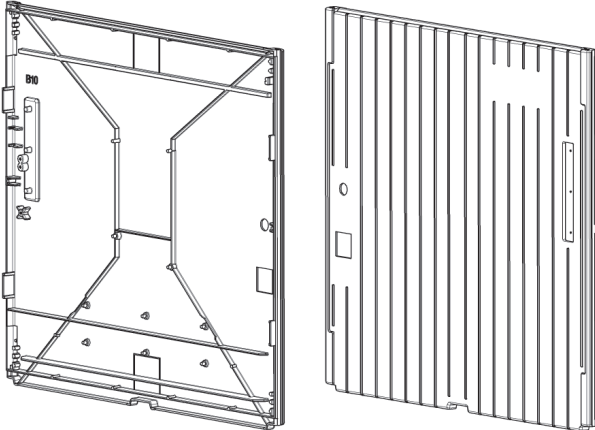

## KVS B10 Gr. 1 mit einflügeliger Tür – Hoher Vandalismusschutz

### *KVS B10 size 1 with single leaved door – High protection against vandalism*

Kabelverteilerschränke werden vermehrt Ziel von Vandalismus und Zerstörung. Zerstörte oder geöffnete Schränke sind eine Gefahrenquelle für Täter und unbeteiligte Dritte!

Ab sofort steht eine einflügelige Tür für KVS B10 Gr. 1 zur Verfügung. Diese Variante erschwert das Eintreten der Tür und somit das unbefugte Öffnen des Schrankes.

Der Schrank mit einflügeliger Tür erfüllt die Prüfung Störlichtbogensicherheit gemäß RWE-Prüfung PIP005!

*Cable distribution cabinets increasingly get target to vandalism and destruction. Destroyed or opened cabinets are a source of hazard to the offender and uninvolved third party!*

*JEAN MÜLLER offers now a single leaved door for cabinets series B10 size 1: This door hampers kicking in and therefore unauthorized opening.*