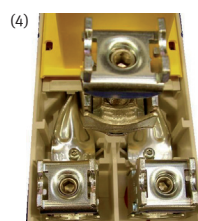

NH-Sicherungslastschaltleisten für IP20-geschützten Einbau *Fuse-switch-disconnector for IP20-protected installation*

NH-Sicherungslastschaltleisten von JEAN MÜLLER können nun auch auf IP20-geschützte Sammelschiensysteme bei voller Beibehaltung des Berührungsschutzes aufgebaut werden.

Neben den bewährten Merkmalen wie der abschließbaren Parkstellung oder dem hochleistungsfähigen DELTA-Kontaktsystem zeichnet sich die Serie IPROTECT durch folgende Eigenschaften aus:

- Größe 00 : Abgang unten
Größe 1+2: Abgang unten
Abgang seitlich (1,2,3)
- Vollständiger IP20-Schutz auch auf der Geräte-
rückseite (6)
- Hochbelastbare Kontaktelemente bei einfachster
Befestigung auf der Sammelschiene mittels Inbus-
schraube (7,8)
- Breiter Klemmbereich durch Spezial-Direktanschluss-
klemmen von JEAN MÜLLER.
Größe 00: 10- 95mm²
Größe 2 : 25-300mm² (4,5)
- Großzügiger seitlicher Anschlussraum:
1x300/2x240mm² (3)
- Einfache Sichtkontrolle der seitlichen Anschlüsse
durch transparente Komplettabdeckung (3)

NH-fuse-switch-disconnectors of JEAN MÜLLER can now be installed on IP20-protected busbarsystems, thus providing complete touch proof protection and improved operator safety.

In addition to the improved features such as lockable parking position and the high capacity DELTA-contact-system the IPROTECT range is characterised by the following properties:

- *Size 00 : bottom connection
Size 1+2: bottom connection
or side connection (1,2,3)*
- *Full IP-20-protection also on the back side of the
disconnecter (6)*
- *Ability to achieve a high contact capacity and
relative ease of installation to busbars, with the
socket screw. (7,8)*
- *Wide clamp-range through special direct connection
clamps of JEAN MÜLLER.
Size 00 : 10- 95mm²
Size 1+2: 25-300mm² (4,5)*
- *Big lateral cable connection terminal:
1x300/2x240mm² (3)*
- *Easy visual check of lateral terminals through
transparent terminal covers (3)*