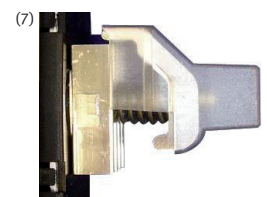

NH-Sicherungslastschaltleisten für IP20-geschützten Einbau *Fuse-switch-disconnector for IP20-protected installation*

NH-Sicherungslastschaltleisten von JEAN MÜLLER können nun auch auf IP20-geschützte Sammelschiensysteme bei voller Beibehaltung des Berührungsschutzes aufgebaut werden.

Neben den bewährten Merkmalen wie der abschließbaren Parkstellung oder dem hochleistungsfähigen DELTA-Kontaktsystem zeichnet sich die Serie IPROTECT durch folgende Eigenschaften aus:

- Größe 00 : Abgang unten
Größe 1+2: Abgang unten
Abgang seitlich (1,2,3)
- Vollständiger IP20-Schutz auch auf der Geräte-
rückseite (6)
- Hochbelastbare Kontaktelemente bei einfachster
Befestigung auf der Sammelschiene mittels Inbus-
schraube (7,8)
- Breiter Klemmbereich durch Spezial-Direktanschluss-
klemmen von JEAN MÜLLER.
Größe 00: 10- 95mm²
Größe 2 : 25-300mm² (4,5)
- Großzügiger seitlicher Anschlussraum:
1x300/2x240mm² (3)
- Einfache Sichtkontrolle der seitlichen Anschlüsse
durch transparente Komplettabdeckung (3)

NH-fuse-switch-disconnectors of JEAN MÜLLER can now be installed on IP20-protected busbarsystems, thus providing complete touch proof protection and improved operator safety.

In addition to the improved features such as lockable parking position and the high capacity DELTA-contact-system the IPROTECT range is characterised by the following properties:

- *Size 00 : bottom connection
Size 1+2: bottom connection
or side connection (1,2,3)*
- *Full IP-20-protection also on the back side of the
disconnecter (6)*
- *Ability to achieve a high contact capacity and
relative ease of installation to busbars, with the
socket screw. (7,8)*
- *Wide clamp-range through special direct connection
clamps of JEAN MÜLLER.
Size 00 : 10- 95mm²
Size 1+2: 25-300mm² (4,5)*
- *Big lateral cable connection terminal:
1x300/2x240mm² (3)*
- *Easy visual check of lateral terminals through
transparent terminal covers (3)*